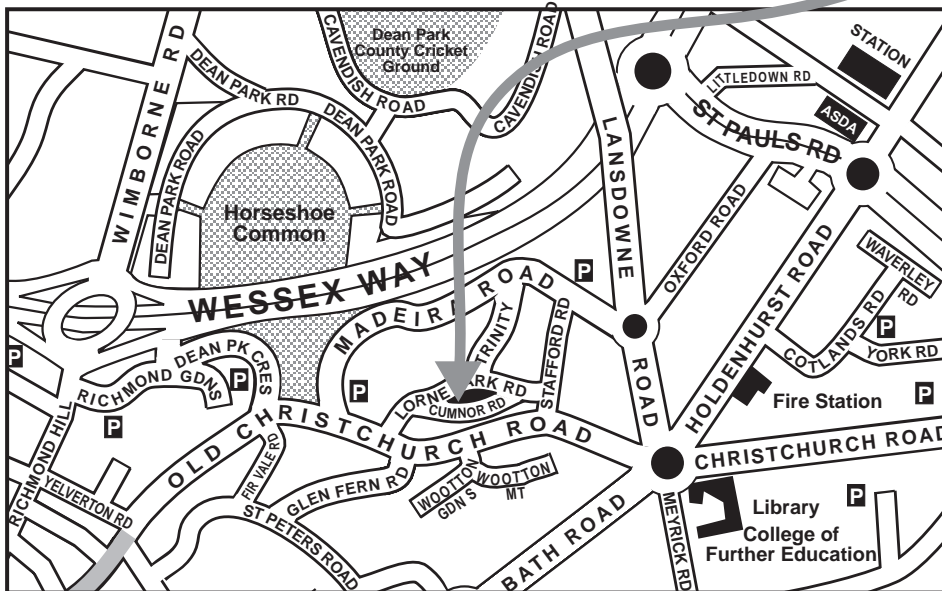

location map

lorne park house

sc plus Ltd lorne park house 1 lorne park road bournemouth dorset bh1 1jj
tel: 01202 **294000** fax: 01202 **551554**
e-mail: enquiries@scplus.co.uk web: www.scplus.co.uk