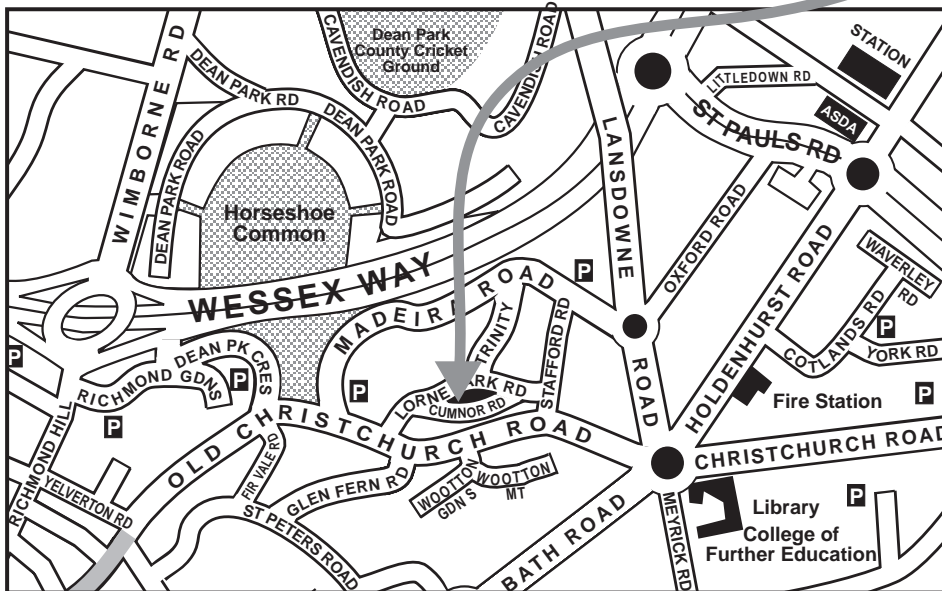

# location map

lorne park house

**sc plus Ltd** lorne park house 1 lorne park road bournemouth dorset bh1 1jj  
tel: 01202 **294000** fax: 01202 **551554**  
e-mail: [enquiries@scplus.co.uk](mailto:enquiries@scplus.co.uk) web: [www.scplus.co.uk](http://www.scplus.co.uk)